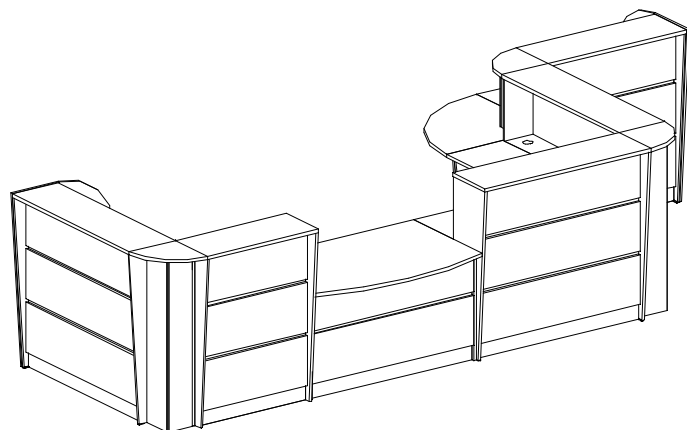

Толщина столешниц стоек - 25 мм, противоударная кромка ПВХ - 2мм, боковины так же отделяются кромкой ПВХ 2мм. Толщина столешниц, каркасов и остальных элементов рабочих столов - 16 мм, противоударная кромка ПВХ - 0,4мм и 1мм. Угловой элемент «Куб», полосы углубления на стойках, нижний цоколь с лицевой стороны покрываются металлизированным пластиком HPL

Вид	Артикул	Наименование, размер	Цена с НДС	Скидка 5%
	R-200	Прямой модуль 800х330х1200	7140	6783
	R-201	Прямой модуль 1000х330х1200	8398	7978
	R-202	Прямой модуль 1200х330х1200	9690	9206
	R-203	Прямой модуль 1400х330х1200	10989	10439
	R-100	Стол 800х400х750	2370	2251
	R-101	Стол 1000х400х750	2681	2547
	R-102	Стол 1200х400х750	2915	2769
	R-103	Стол 1400х400х750	3138	2981
	R-300	Угловой модуль 200х200х1175	8931	8484
	R-310	Топ углового модуля 330х330х25	425	404
	R-104	Угловой стол 730х730х750	2,812	2671
	R-400	Терминатор	1,912	1817
	R-105	Стол 800х802х750	6,326	6010
	R-106	Стол 1200х802х750	8,792	8352

Варианты расстановки ресепшн "Рapid"

Варианты расстановки ресепшн "Рapid"

Варианты расстановки ресепшн "Рapid"

Размеры Rapid