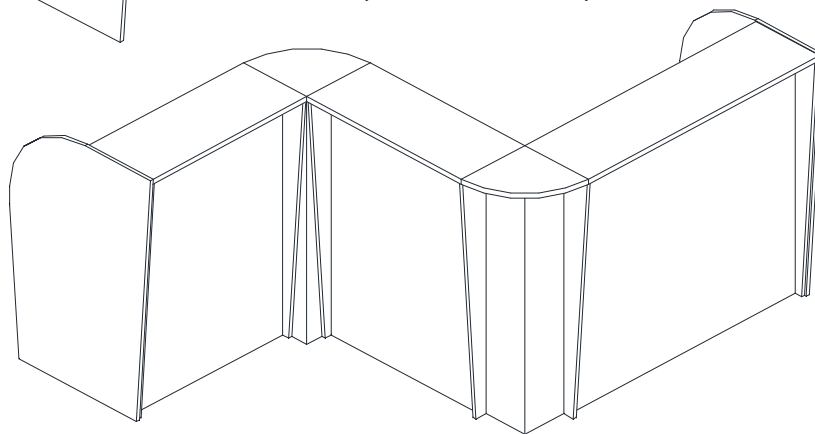

Варианты расстановки ресепшн "Рapid"