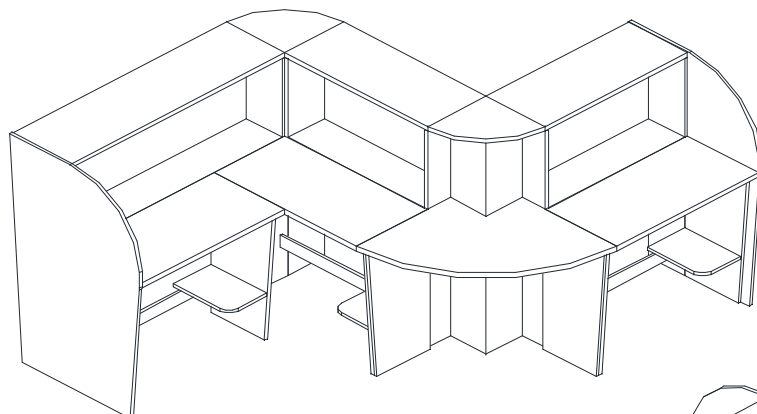

Толщина столешниц стоек - 25 мм, противоударная кромка ПВХ - 2мм, боковины так же отделяются кромкой ПВХ 2мм. Толщина столешниц, каркасов и остальных элементов рабочих столов - 16 мм, противоударная кромка ПВХ - 0,4мм и 1мм. Угловой элемент «Куб», полосы углубления на стойках, нижний цоколь с лицевой стороны покрываются металлизированным пластиком HPL

Вид	Артикул	Наименование, размер	Цена с НДС	Скидка 5%
	R-200	Прямой модуль 800х330х1200	7140	6783
	R-201	Прямой модуль 1000х330х1200	8398	7978
	R-202	Прямой модуль 1200х330х1200	9690	9206
	R-203	Прямой модуль 1400х330х1200	10989	10439
	R-100	Стол 800х400х750	2370	2251
	R-101	Стол 1000х400х750	2681	2547
	R-102	Стол 1200х400х750	2915	2769
	R-103	Стол 1400х400х750	3138	2981
	R-300	Угловой модуль 200х200х1175	8931	8484
	R-310	Топ углового модуля 330х330х25	425	404
	R-104	Угловой стол 730х730х750	2,812	2671
	R-400	Терминатор	1,912	1817
	R-105	Стол 800х802х750	6,326	6010
	R-106	Стол 1200х802х750	8,792	8352

Варианты расстановки ресепшн "Рapid"

Варианты расстановки ресепшн "Рapid"

Варианты расстановки ресепшн "Рapid"

Размеры Rapid