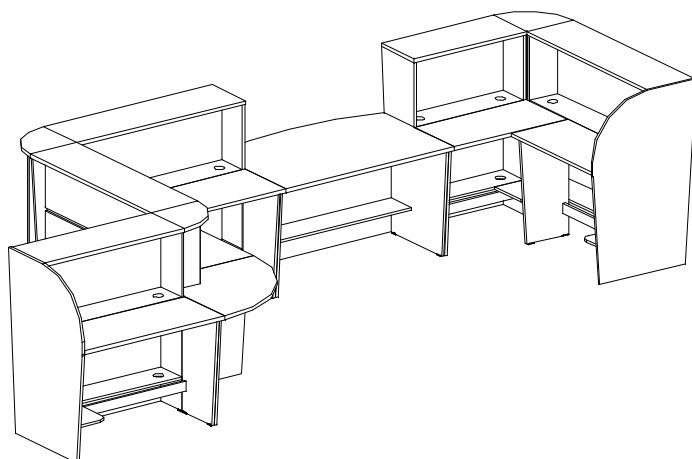

Толщина столешниц стоек - 25 мм, противоударная кромка ПВХ - 2мм, боковины так же отделяются кромкой ПВХ 2мм. Толщина столешниц, каркасов и остальных элементов рабочих столов - 16 мм, противоударная кромка ПВХ - 0,4мм и 1мм. Угловой элемент «Куб», полосы углубления на стойках, нижний цоколь с лицевой стороны покрываются металлизированным пластиком HPL

Вид	Артикул	Наименование, размер	Цена с НДС	Скидка 5%
	R-200	Прямой модуль 800х330х1200	7140	6783
	R-201	Прямой модуль 1000х330х1200	8398	7978
	R-202	Прямой модуль 1200х330х1200	9690	9206
	R-203	Прямой модуль 1400х330х1200	10989	10439
	R-100	Стол 800х400х750	2370	2251
	R-101	Стол 1000х400х750	2681	2547
	R-102	Стол 1200х400х750	2915	2769
	R-103	Стол 1400х400х750	3138	2981
	R-300	Угловой модуль 200х200х1175	8931	8484
	R-310	Топ углового модуля 330х330х25	425	404
	R-104	Угловой стол 730х730х750	2,812	2671
	R-400	Терминатор	1,912	1817
	R-105	Стол 800х802х750	6,326	6010
	R-106	Стол 1200х802х750	8,792	8352

Варианты расстановки ресепшн "Рapid"

Варианты расстановки ресепшн "Рapid"

Варианты расстановки ресепшн "Рapid"

Размеры Rapid