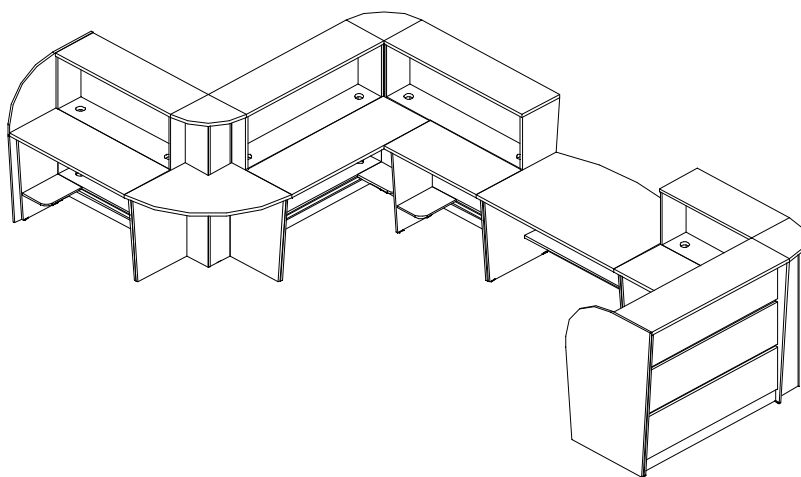

Толщина столешниц стоек - 25 мм, противоударная кромка ПВХ - 2мм, боковины так же отделяются кромкой ПВХ 2мм. Толщина столешниц, каркасов и остальных элементов рабочих столов - 16 мм, противоударная кромка ПВХ - 0,4мм и 1мм. Угловой элемент «Куб», полосы углубления на стойках, нижний цоколь с лицевой стороны покрываются металлизированным пластиком HPL

Вид	Артикул	Наименование, размер	Цена с НДС	Скидка 5%
	R-200	Прямой модуль 800х330х1200	7140	6783
	R-201	Прямой модуль 1000х330х1200	8398	7978
	R-202	Прямой модуль 1200х330х1200	9690	9206
	R-203	Прямой модуль 1400х330х1200	10989	10439
	R-100	Стол 800х400х750	2370	2251
	R-101	Стол 1000х400х750	2681	2547
	R-102	Стол 1200х400х750	2915	2769
	R-103	Стол 1400х400х750	3138	2981
	R-300	Угловой модуль 200х200х1175	8931	8484
	R-310	Топ углового модуля 330х330х25	425	404
	R-104	Угловой стол 730х730х750	2,812	2671
	R-400	Терминатор	1,912	1817
	R-105	Стол 800х802х750	6,326	6010
	R-106	Стол 1200х802х750	8,792	8352

Варианты расстановки ресепшн "Рapid"

Варианты расстановки ресепшн "Рapid"

Варианты расстановки ресепшн "Рapid"

Размеры Rapid