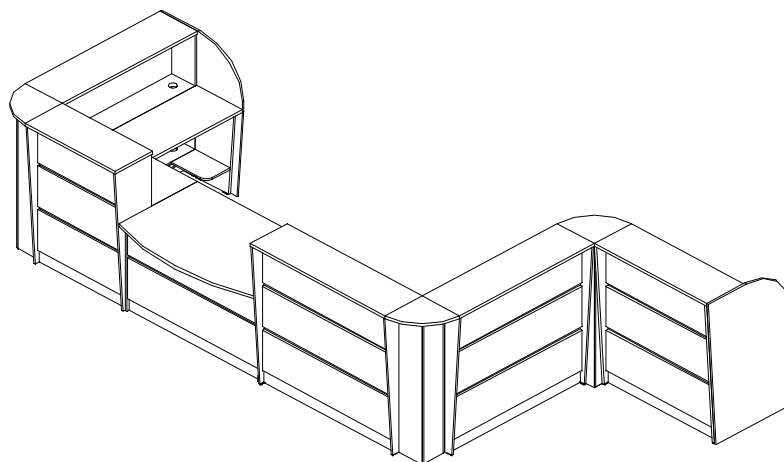

Толщина столешниц стоек - 25 мм, противоударная кромка ПВХ - 2мм, боковины так же отделяются кромкой ПВХ 2мм. Толщина столешниц, каркасов и остальных элементов рабочих столов - 16 мм, противоударная кромка ПВХ - 0,4мм и 1мм. Угловой элемент «Куб», полосы углубления на стойках, нижний цоколь с лицевой стороны покрываются металлизированным пластиком HPL

Вид	Артикул	Наименование, размер	Цена с НДС	Скидка 5%
	R-200	Прямой модуль 800х330х1200	7140	6783
	R-201	Прямой модуль 1000х330х1200	8398	7978
	R-202	Прямой модуль 1200х330х1200	9690	9206
	R-203	Прямой модуль 1400х330х1200	10989	10439
	R-100	Стол 800х400х750	2370	2251
	R-101	Стол 1000х400х750	2681	2547
	R-102	Стол 1200х400х750	2915	2769
	R-103	Стол 1400х400х750	3138	2981
	R-300	Угловой модуль 200х200х1175	8931	8484
	R-310	Топ углового модуля 330х330х25	425	404
	R-104	Угловой стол 730х730х750	2,812	2671
	R-400	Терминатор	1,912	1817
	R-105	Стол 800х802х750	6,326	6010
	R-106	Стол 1200х802х750	8,792	8352

Варианты расстановки ресепшн "Рapid"

Варианты расстановки ресепшн "Рapid"

Варианты расстановки ресепшн "Рapid"

Размеры Rapid